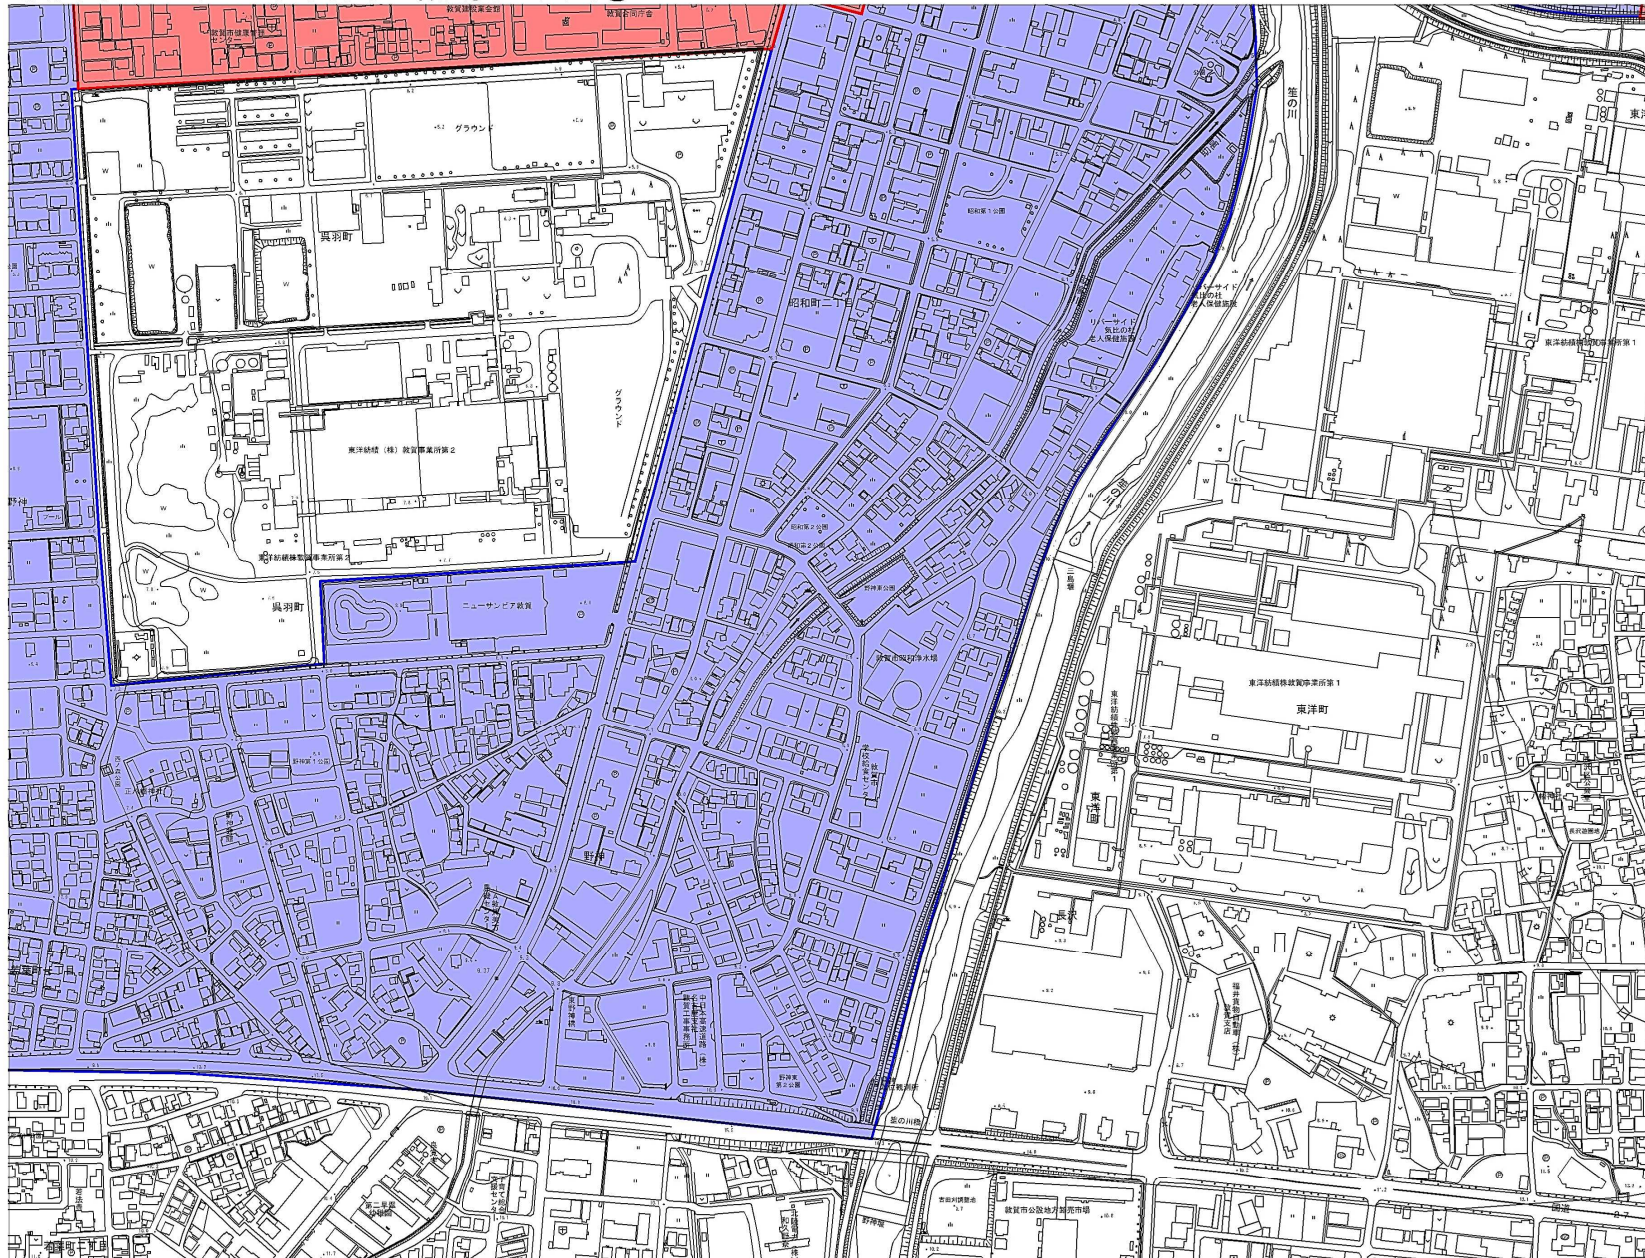

敦賀市立地適正化計画 誘導区域図⑧

凡例

- 都市機能誘導区域
- 居住誘導区域